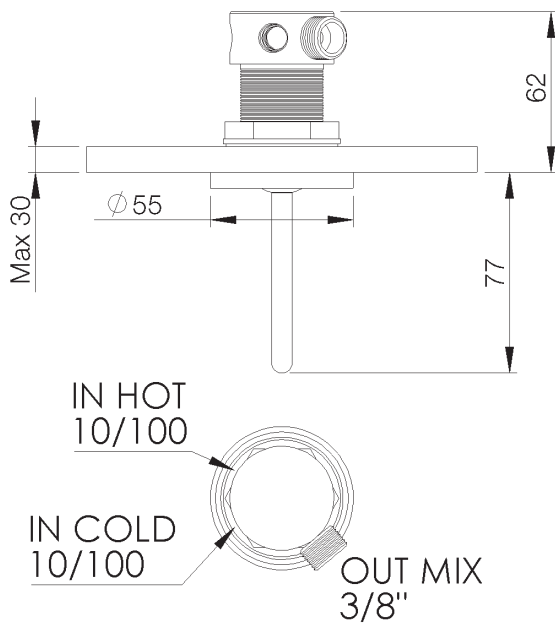

**PRODUCT TECHNICAL SHEET**

Collection :	Plug	Ref. :	<b>4570.--.39</b>
--------------	------	--------	-------------------

Mitigeur de douche à encastrer  
Inbouw ééngreeps douchemengkraan  
Concealed wall-mounted single-lever shower mixer

**Picture**

**Product details**

Internal mechanism : Joystick ceramic cartridge (90°)

**Technical drawing**

RA0.V01