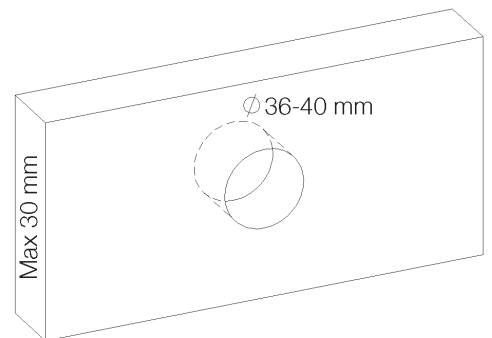

**PRODUCT TECHNICAL SHEET**

Collection :	Plug	Ref. :	<b>4570.--.39</b>
--------------	------	--------	-------------------

Mitigeur de douche à encastrer  
Inbouw ééngreeps douchemengkraan  
Concealed wall-mounted single-lever shower mixer

**Picture**

**Product details**

Internal mechanism : Joystick ceramic cartridge (90°)

**Technical drawing**

RA0.V01